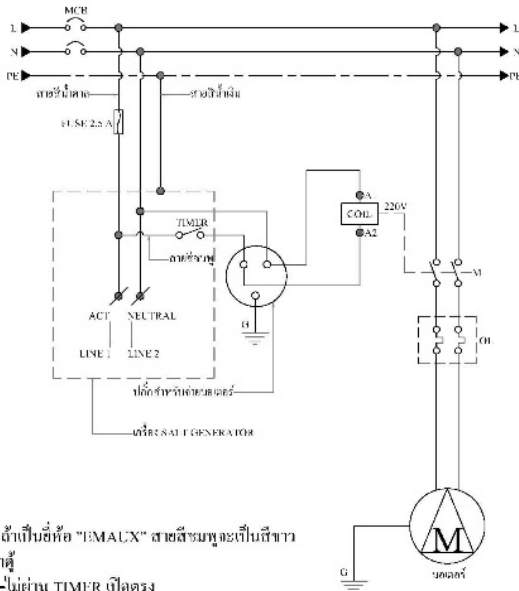

“EMAUX” SSC SERIES SALT CHLORINATORS

Highlight Features:

- Self cleaning reverse polarity
- Quality Titanium cells
- Light Transformer models
- Maximum working pressure: 250kPa / 36psi / 2.5 bar

แบบการติดตั้งเครื่องเกลือ "EMAUX" รุ่น SSC ที่ถูกต้อง

*หมายเหตุ ถ้าเป็นชื่อ "EMAUX" สายสีรวมพ่วงเป็นสีขาว
 สวิตซ์หน้าตู้
 ON — ไม่ผ่าน TIMER เปิดตรง
 OFF — ปิด
 AUTO — ผ่าน TIMER ตั้งเวลาที่ตัวเครื่อง

DIAGRAM

Start up salt quantity is 4 kgs per 1 m³ volume of water

Code	Model	Type	Water Capacity (m ³)	Gram/Hour		
20900510080	SSC15-E	Standard Version (No Timer)	70	15		
20900510085	SSC25-E		100	25		
20900510090	SSC50-E		160	45		
20900510005	SSC15-T	With Timer Clock	70	15		
20900510010	SSC25-T		100	25		
20900510015	SSC50-T		160	45		