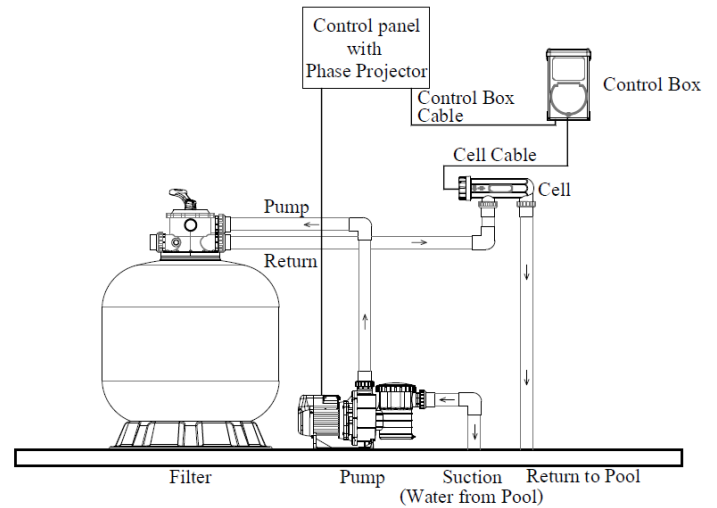

“EMAUX” SSC SERIES SALT CHLORINATORS

Highlight Features:

- Self cleaning reverse polarity
- Quality Titanium cells
- Light Transformer models
- Maximum working pressure: 250kPa / 36psi / 2.5 bar

แบบการติดตั้งเครื่องเกลือ "EMAUX" รุ่น SSC ที่ถูกต้อง

*หมายเหตุ ถ้าเป็นชื่อ "EMAUX" สายสีรวมพ่วงเป็นสีขาว
 สวิตซ์หน้าตู้
 ON — ไม่ผ่าน TIMER เปิดตรง
 OFF — ปิด
 AUTO — ผ่าน TIMER ตั้งเวลาที่ตัวเครื่อง

DIAGRAM

Start up salt quantity is 4 kgs per 1 m³ volume of water

Code	Model	Type	Water Capacity (m ³)	Gram/Hour		
20900510080	SSC15-E	Standard Version (No Timer)	70	15		
20900510085	SSC25-E		100	25		
20900510090	SSC50-E		160	45		
20900510005	SSC15-T	With Timer Clock	70	15		
20900510010	SSC25-T		100	25		
20900510015	SSC50-T		160	45		